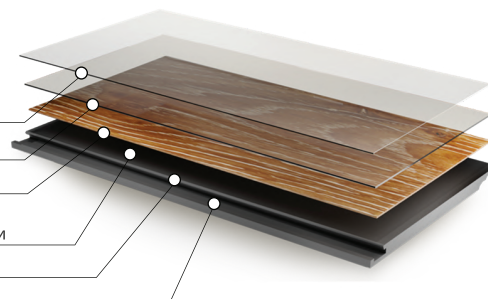

Структура усовершенствованного кварцевого SPC ламината

Полиуретановый защитный слой
с углеродными нанотрубками
от ультрафиолетовых лучей и истирания

Защитный структурированный слой из ПВХ

Декоративный слой

Каменно-полимерная плита высокой
плотности (SPC) с углеродными нанотрубками

Фаска с четырёх сторон

Замковая система

Наличие фаски	4v-groove	Закручивание после воздействия тепла	0мм
Использование с системой тёплый пол	≤ 28°C	Остаточная деформация	<0,01мм
Износостойкость	Группа Т	Устойчивость к свету	4 (Max-5)
Класс эмиссии формальдегида	E0	Стабильность размеров	<0,1%
Устойчивость к пятнам и бытовым химикатам	Высокая	Класс использования	43
		Класс пожарной безопасности	KM2